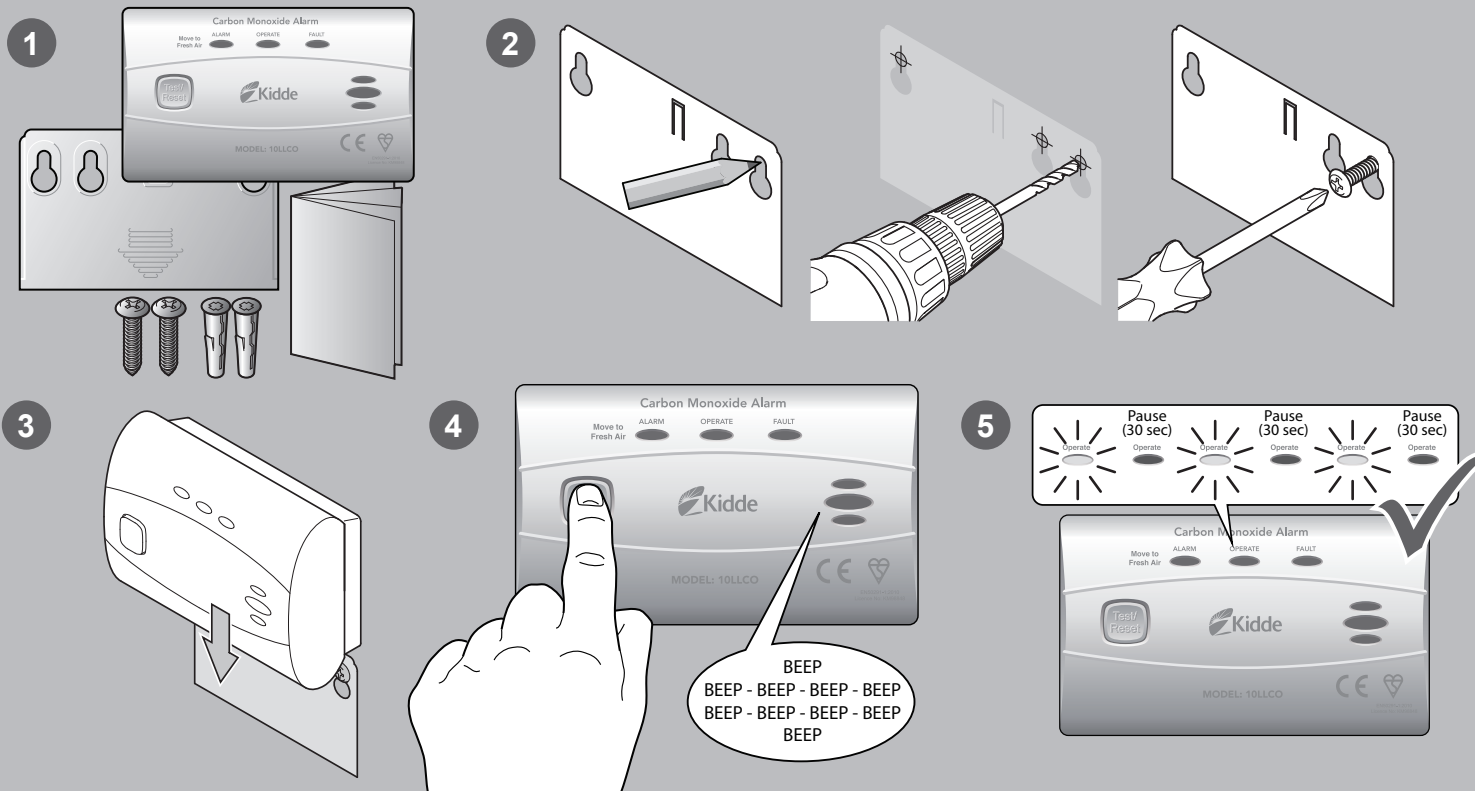

Stručný návod k instalaci

Hlásič oxidu uhelnatého model 10LLCO / 10LLDCO

safehome

Kidde
United Technologies

info@kidde.eu | +420 581 222 262 | Kidde.eu

Přečtěte si návod na použití dodávaný s tímto hlásičem pro úplné pokyny týkající se doporučeného umístění a bezpečnostních informací o oxidu uhelnatém (CO)!