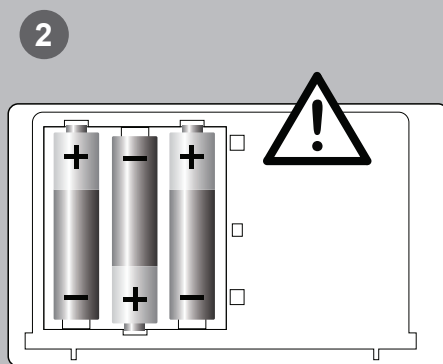

# Stručný návod k instalaci

Hlásič oxidu uhelnatého model 7CO / 7DCO

safehome

Kidde  
United Technologies

info@kidde.eu | +420 581 222 262 | Kidde.eu

Přečtěte si návod na použití dodávaný s tímto hlásičem pro úplné pokyny týkající se doporučeného umístění a bezpečnostních informací o oxidu uhelnatém (CO)!