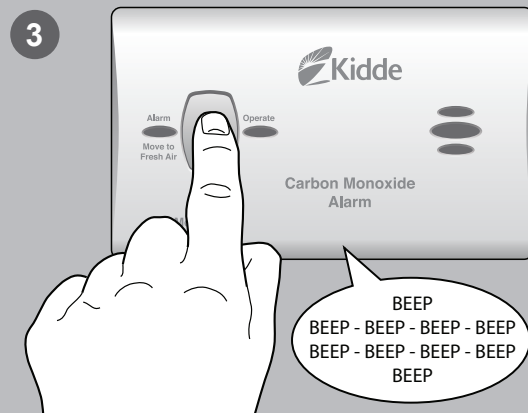

# Stručný návod k instalaci

Hlásič oxidu uhelnatého model 7CO / 7DCO

safehome

Kidde  
United Technologies

info@kidde.eu | +420 581 222 262 | Kidde.eu

Přečtěte si návod na použití dodávaný s tímto hlásičem pro úplné pokyny týkající se doporučeného umístění a bezpečnostních informací o oxidu uhelnatém (CO)!