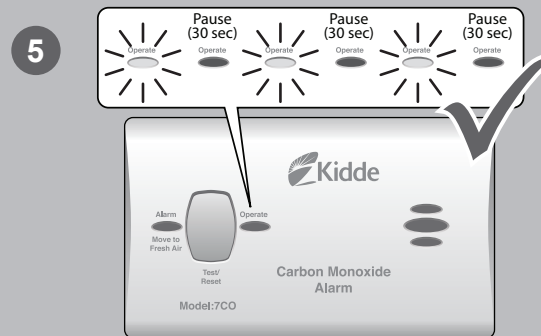

# Stručný návod k instalaci

Hlásič oxidu uhelnatého model 7CO / 7DCO

safehome

Kidde  
United Technologies

info@kidde.eu | +420 581 222 262 | Kidde.eu

Přečtěte si návod na použití dodávaný s tímto hlásičem pro úplné pokyny týkající se doporučeného umístění a bezpečnostních informací o oxidu uhelnatém (CO)!