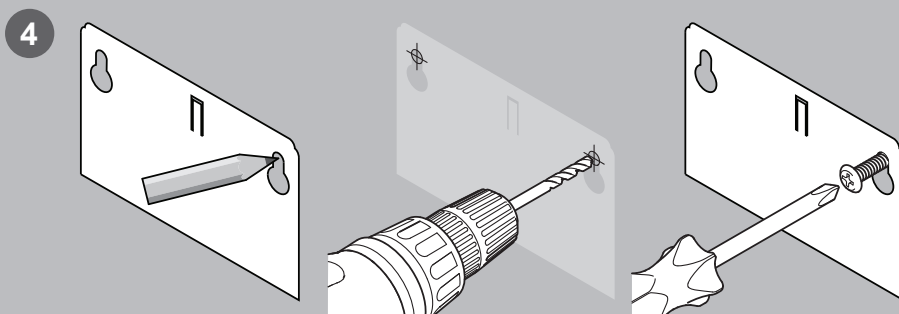

# Stručný návod k instalaci

Hlásič oxidu uhelnatého model 7CO / 7DCO

safehome

Kidde  
United Technologies

info@kidde.eu | +420 581 222 262 | Kidde.eu

Přečtěte si návod na použití dodávaný s tímto hlásičem pro úplné pokyny týkající se doporučeného umístění a bezpečnostních informací o oxidu uhelnatém (CO)!